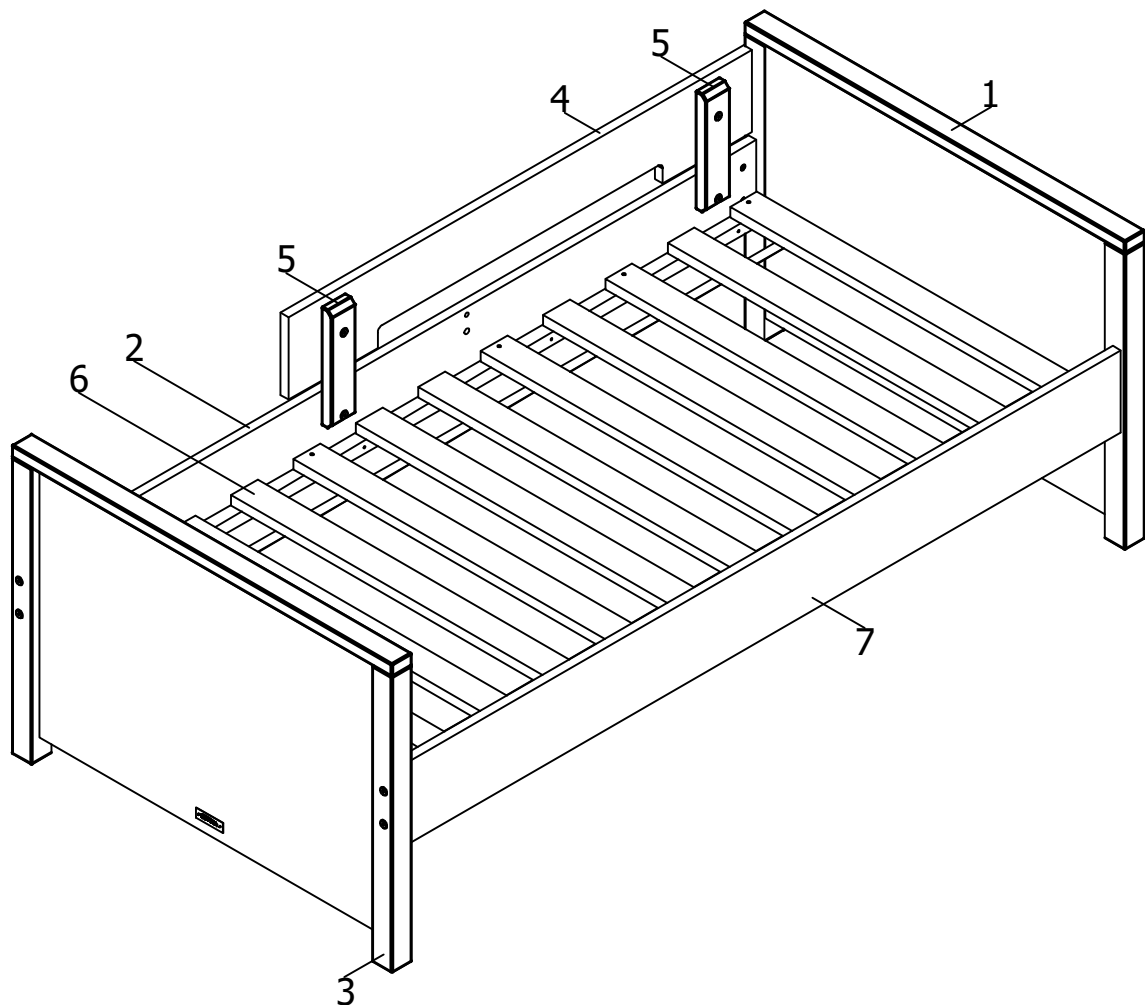

bopita®

ASSEMBLY INSTRUCTION
MONTAGE HANDLEIDING
MONTAGE ANLEITUNG
NOTICE DE MONTAGE
MANUAL DE MONTAJE

UK
NL
D
F
ESP

MODEL
TYPE
COLOUR
ART.CODE

:JONNE
:BED 80X160
:WHITE
:297099.11

Distributor:

BOPITA
Energieweg 1
6662 NS Elst
The Netherlands

www.bopita.com

15.06.2023.

<p>A</p>  <p>M6X80 8X</p>	<p>B</p>  <p>M6 8X</p>	<p>C</p>  <p>M6X35 4X</p>	<p>D</p>  <p>SW4 1X</p>	<p>E</p>  <p>Ø8X30 14X</p>	<p>F</p>  <p>3.5X35 12X</p>
---	--	---	---	--	---