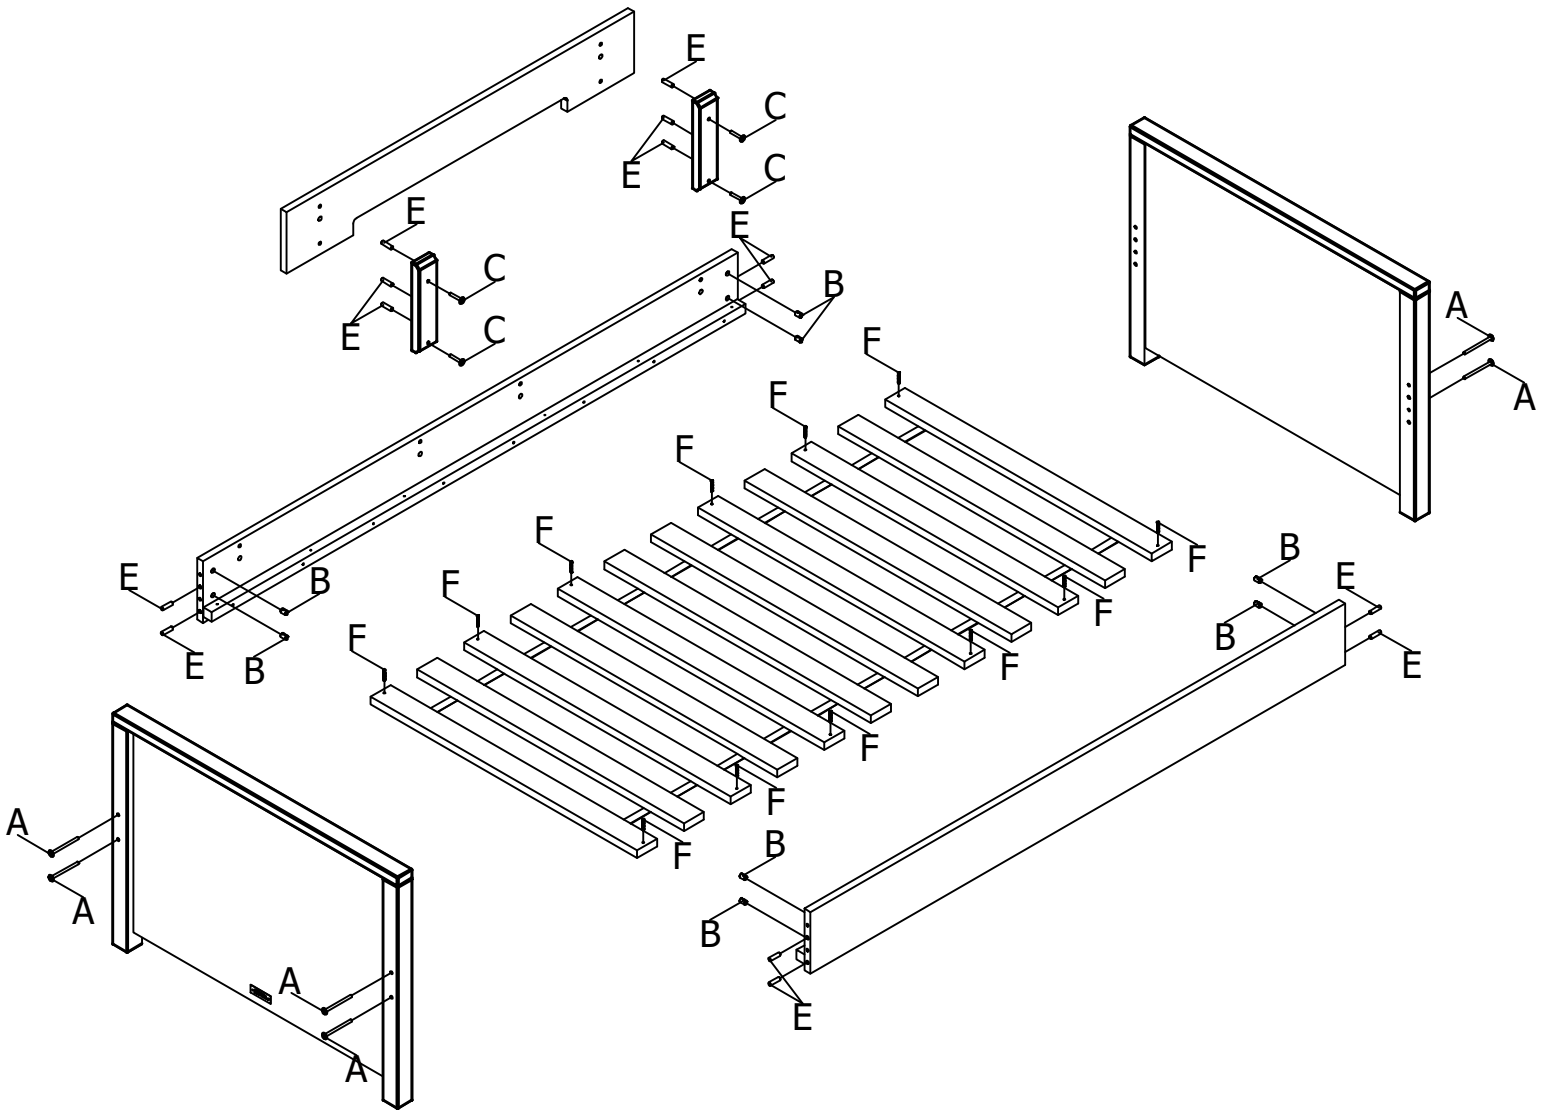

bopita®

ASSEMBLY INSTRUCTION
MONTAGE HANDLEIDING
MONTAGE ANLEITUNG
NOTICE DE MONTAGE
MANUAL DE MONTAJE

UK
NL
D
F
ESP

MODEL
TYPE
COLOUR
ART.CODE

:JONNE
:BED 80X160
:WHITE
:297099.11

Distributor:

BOPITA
Energieweg 1
6662 NS Elst
The Netherlands

www.bopita.com

15.06.2023.

<p>A</p>  <p>M6X80 8X</p>	<p>B</p>  <p>M6 8X</p>	<p>C</p>  <p>M6X35 4X</p>	<p>D</p>  <p>SW4 1X</p>	<p>E</p>  <p>Ø8X30 14X</p>	<p>F</p>  <p>3.5X35 12X</p>
---	--	---	---	--	---